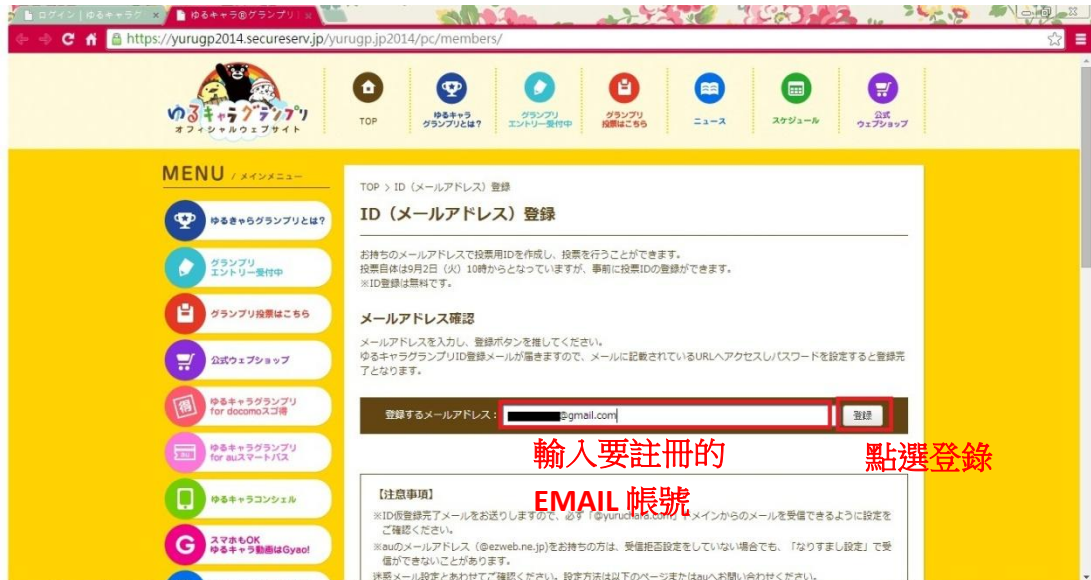

# 1. 網站註冊(已註冊請至第三頁投票教學，忘記密碼請至第五頁忘記密碼)：

1. 請點選網址：<https://yurugp2014.secureserv.jp/yurugp.jp2014/pc/members/>  
即可看到下圖並輸入要註冊的電子郵件信箱後點選“登錄”(建議用 Gmail)：

# 2. 完成登錄後至電子郵件信箱收取認證信(如未收到請至垃圾信查看)：

# 3. 點擊認證信中的連結：

4. 點擊後會跳出輸入密碼的畫面，請輸入密碼兩次(設定+再確認)後點”登錄”

5. 顯示下列畫面就註冊完成了：